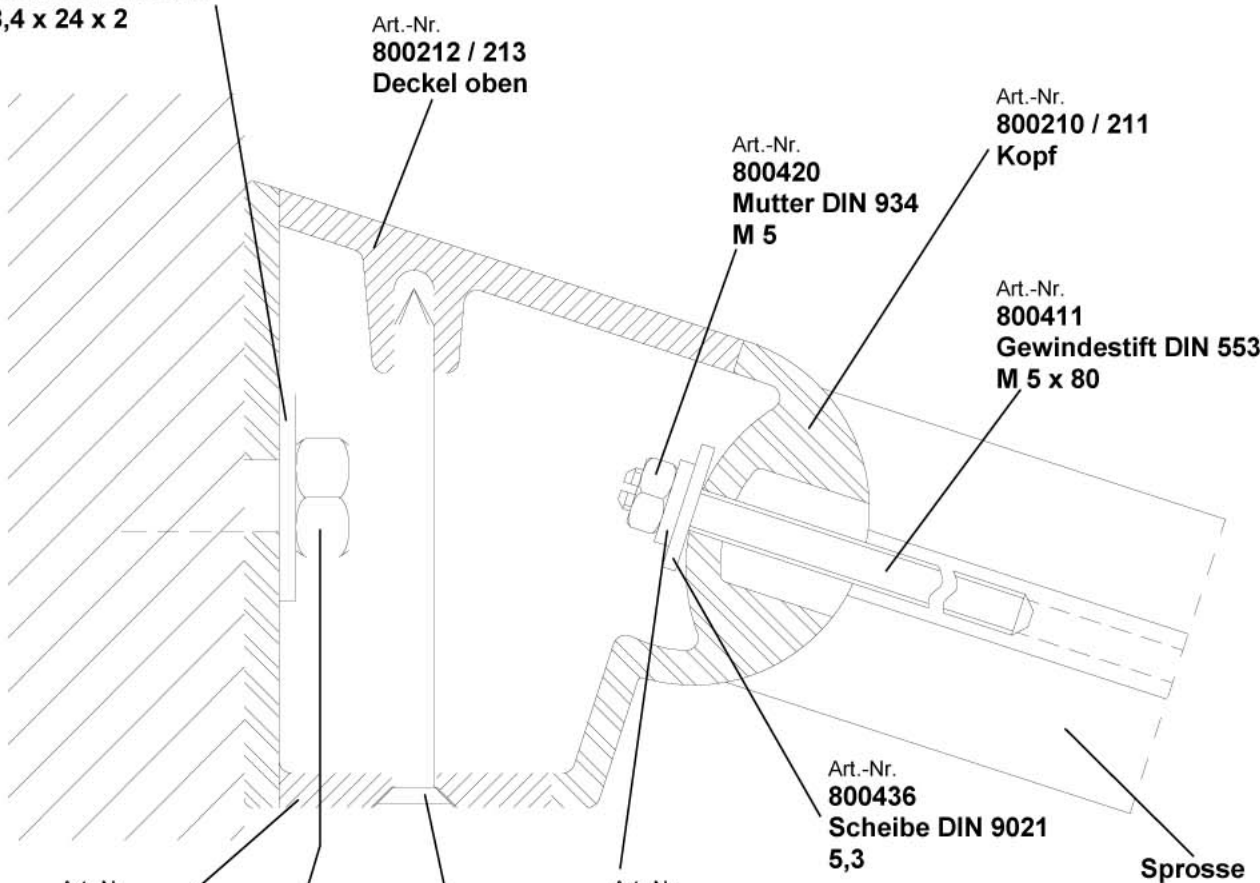

Detail Kopfteil

Art.-Nr.
800432
Scheibe DIN 9021
8,4 x 24 x 2

Art.-Nr.
800212 / 213
Deckel oben

Art.-Nr.
800210 / 211
Kopf

Art.-Nr.
800420
Mutter DIN 934
M 5

Art.-Nr.
800411
Gewindestift DIN 553
M 5 x 80

Art.-Nr.
800214
Deckel unten

Art.-Nr.
800435
Scheibe DIN 6798
A 5,3

Art.-Nr.
800436
Scheibe DIN 9021
5,3

Sprosse

**Befestigung nach allgemein
bauaufsichtlich zugelassenen
Richtlinien ausführen !**

Art.-Nr.
800404
Schraube DIN 7982
4,8 x 60