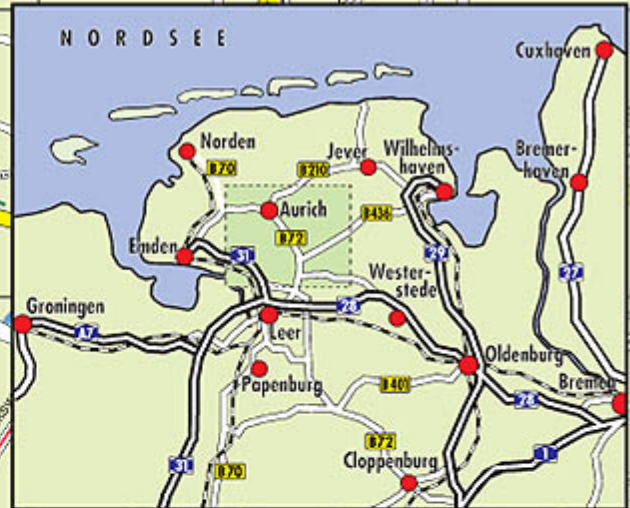

### So finden Sie uns:

Fahren Sie die Autobahn A 28, Oldenburg-Leer-Groningen, (Ausfahrt Filsum) und dann über die B 72 in Richtung Aurich. In Mittegroßfehn ist das Gewerbegebiet "Großfehn Mitte" gut sichtbar beschildert.

**SCHILLING**  
zeigt Profil

Gewerbegebiet Mitte

Ampel  
Landhaus Feyen  
Tankstelle

**SCHILLING**  
zeigt Profil

Schmiedestraße 16, 26629 Großfehn  
Tel. (0 49 43) 91 00 - 0  
Fax (0 49 43) 91 00 - 20  
[www.schilling-gmbh.com](http://www.schilling-gmbh.com)